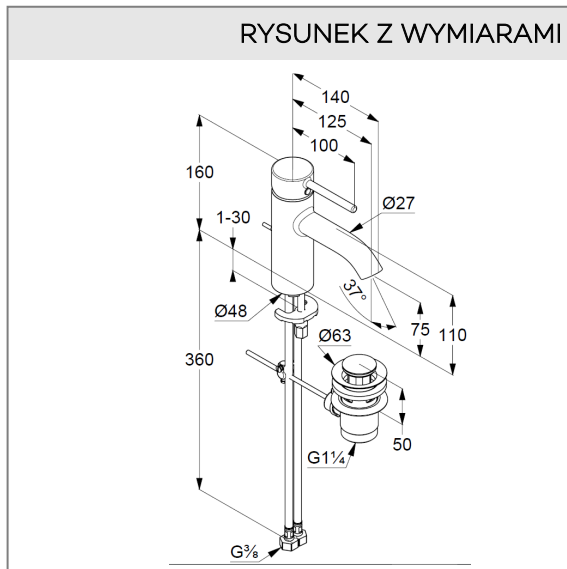

uchwyt prosty

montaż jednootworowy

przepływ wody 5 l/min przy ciśnieniu 3 bar

perlator s-pointer Caché M 18,5 x 1

głowica ceramiczna z ogranicznikiem wypływu

gorącej wody

zestaw odpływowy G 1 1/4 wykonany z metalu

elastyczne wężyki ciśnieniowe G 3/8

system szybkiego montażu

woda zimna w środkowym położeniu uchwyty

wysokość wylewki 75 mm

ZDJĘCIE PRODUKTU

RYСУNEK Z WYMIARAMI

DIAGRAM PRZEPŁYWU