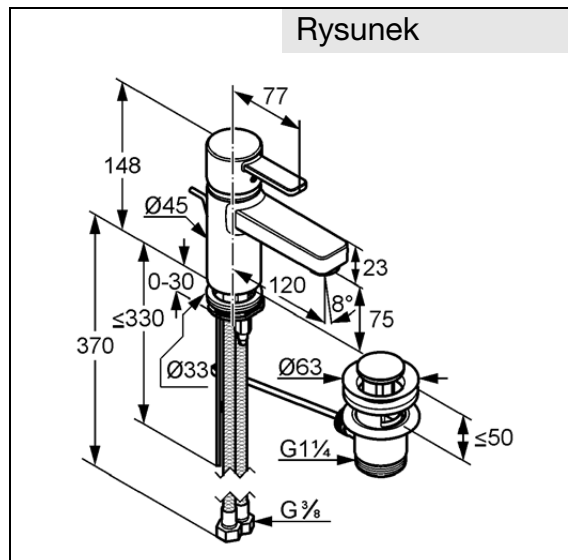

Diagram przepływu