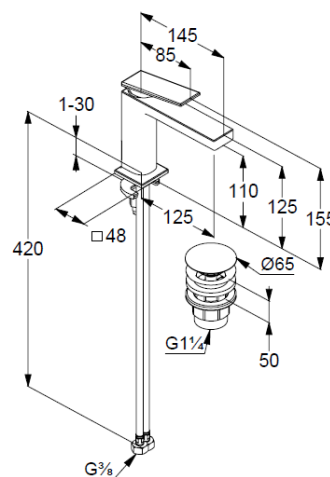

KARTA TECHNICZNA

KLUDI-DECUS, ECOPLUS

jednouchwytowa bateria umywalkowa 110
DN 15

Nr artykułu: 542890575

Powierzchnia:

O5 chrom

Opis produktu:

jednouchwytowa bateria umywalkowa 110 DN 15
uchwyt prosty
montaż jednootworowy
EcoPlus woda zimna w środkowym położeniu
uchwytu
przepływ wody 4,5 l/min przy ciśnieniu 3 bar
perlator s-pointer Caché M 18,5 x 1
głowica ceramiczna z ogranicznikiem wypływu
gorącej wody
system szybkiego montażu
elastyczne wężyki ciśnieniowe G 3/8
zestaw odpływowy PUSH-OPEN
wysokość wylewki 110 mm

ZDJĘCIE PRODUKTU

RYСУNEK Z WYMIARAMI

DIAGRAM PRZEPŁYWU