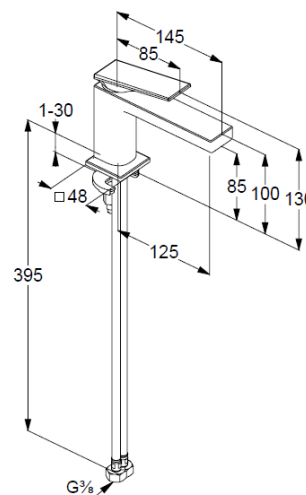

KARTA TECHNICZNA

KLUDI-DECUS

jednouchwytowa bateria umywalkowa 85
DN 15

Nr artykułu: 542905375

Powierzchnia:

53 biały mat

Opis produktu:

jednouchwytowa bateria umywalkowa 85 DN 15
uchwyt prosty
montaż jednootworowy
przepływ wody 4,5 l/min przy ciśnieniu 3 bar
perlator s-pointer Caché M 18,5 x 1
głowica ceramiczna z ogranicznikiem wypływu
gorącej wody
system szybkiego montażu
elastyczne wężyki ciśnieniowe G 3/8
bez zestawu odpływowego
wysokość wylewki 85 mm

ZDJĘCIE PRODUKTU

RYСУNEK Z WYMIARAMI

DIAGRAM PRZEPŁYWU