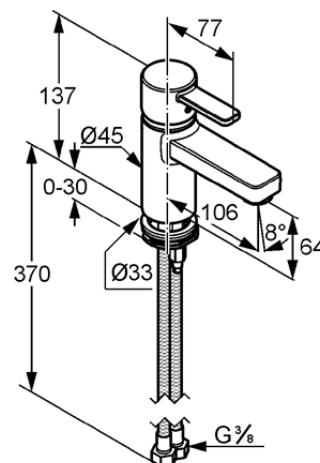

uchwyt prosty

montaż jednootworowy

przepływ wody 6 l/min przy ciśnieniu 3 bar

perlator s-pointer Eco M 24 x 1

głowica ceramiczna z ogranicznikiem wypływu gorącej wody

bez zestawu odpływowego

system szybkiego montażu

elastyczne wężyki ciśnieniowe G 3/8

I grupa akustyczna

ZDJĘCIE PRODUKTU

RYSUNEK Z WYMIARAMI

DIAGRAM PRZEPŁYWU