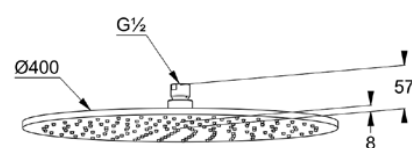

Ø 400 mm

głowica wykonana z metalu

strumień deszczowy

przepływ wody 23 l/min przy ciśnieniu 3 bar

z systemem szybkiego usuwania kamienia

wapiennego

z przegubem kulowym

przyłącze G 1/2

bez ramienia natrysku

ZDJĘCIE PRODUKTU

RYСУNEK Z WYMIARAMI

DIAGRAM PRZEPEŁYWU