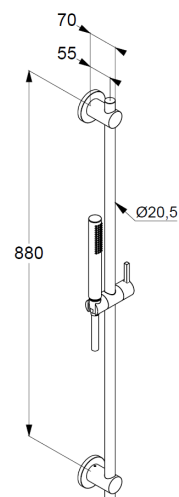

L = 900 mm

pręt ścienny - metalowy

suwak z regulacją w pionie i w poziomie

rączka natrysku DN 15

strumień deszczowy

przepływ wody 11 l/min przy ciśnieniu 3 bar

z systemem szybkiego usuwania kamienia wapiennego

sitko wychwytyjące zanieczyszczenia

wąż natryskowy KLUDI SUPARAFLEX SILVER

obustronnie odporny na skręcanie

G 1/2 x G 1/2 x 1600 mm

osłona z tworzywa sztucznego

z nakrętkami stożkowymi

ze śrubami i kołkami rozporowymi

możliwość dopasowania do wywierconych

już otworów - do 880 mm

ZDJĘCIE PRODUKTU

RYSUNEK Z WYMIARAMI

DIAGRAM PRZEPŁYWU