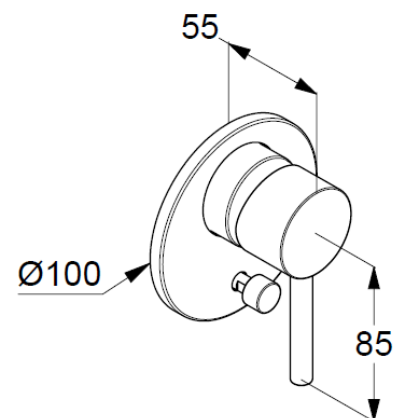

KLUDI BOZZ

podtynkowa bateria wannowo-natryskowa

Nr artykułu:

38 716 05 76

Powierzchnia:

chrom

Opis produktu:

podtynkowa bateria wannowo-natryskowa
zestaw elementów natynkowych
uchwyt prosty
automat. przełącznik natrysk/wanna
do elementu podtynkowego 38 624N

ZDJĘCIE PRODUKTU

RYSUNEK Z WYMIARAMI

DIAGRAM PRZEPIYU