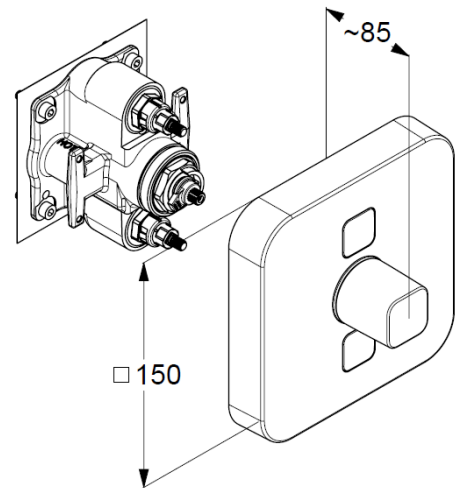

**KLUDI PUSH**

bateria podtynkowa

**Nr artykułu:**

387110538

**Powierzchnia:**

chrom

**Opis produktu:**

bateria podtynkowa  
zestaw elementów natynkowych  
uruchamianie wypływu za pomocą przycisków  
możliwość jednoczesnego korzystania z dwóch źródeł  
głowica ceramiczna z regulowanym ogranicznikiem  
wypływu gorącej wody  
regulacja tmp. metalowym pokrętkiem z głowicą 90°  
przepływ wody 28 l/min przy ciśnieniu 3 bar  
brak możliwości zmiany natężenia wypływu  
do elementu podtynkowego 88 011

Produkt uzupełniający:

88 011

KLUDI FLEXX.BOX

element podtynkowy DN 20

ZDJĘCIE PRODUKTU

RYSunEK Z WYMIARAMI

DIAGRAM PRZEPLYWU