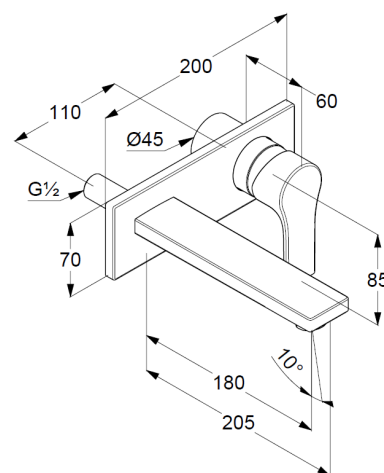

Produkt uzupełniający:

element podtynkowy DN 15
38 242
do ściennej baterii umywalkowej

ZDJĘCIE PRODUKTU

RYSUNEK Z WYMIARAMI

DIAGRAM PRZEPŁYWU