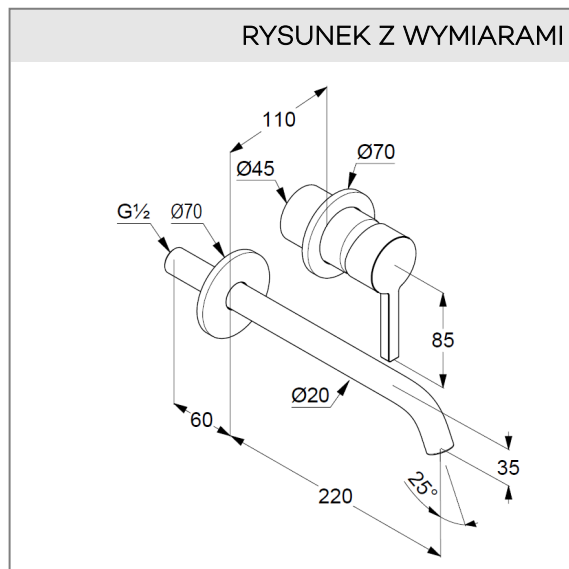

KLUDI NOVA FONTE PURA
ścienna bateria umywalkowa

Nr artykułu:
20 245 05 15

Powierzchnia:
chrom

Opis produktu:
ścienna bateria umywalkowa
zestaw elementów natynkowych
uchwyt prosty
przepływ wody 4,5 l/min przy ciśnieniu 3 bar
perlator s-pointer Caché M 18,5 x 1
rozety o średnicy 70 mm
wysięg wylewki 220 mm
do elementu podtynkowego 38 242

Produkt uzupełniający:
38242 lub 38243
element podtynkowy DN 15
do ściennej baterii umywalkowej

ZDJĘCIE PRODUKTU

RYSUNEK Z WYMIARAMI

DIAGRAM PRZEPŁYWU