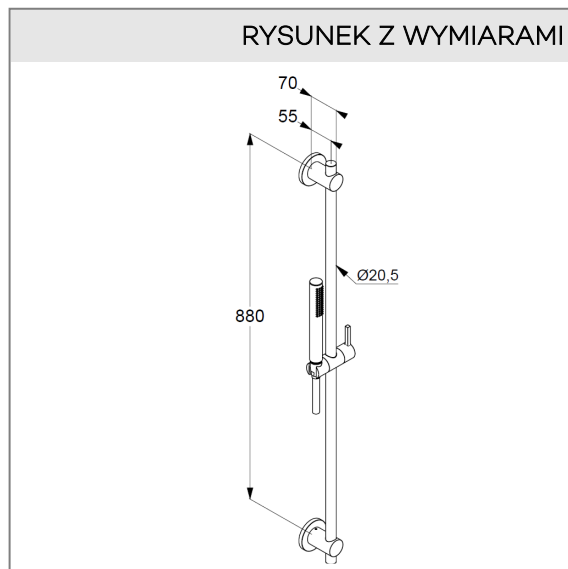

L = 900 mm

pręt ścienny - metalowy

suwak z regulacją w pionie i w poziomie

rączka natrysku DN 15

strumień deszczowy

przepływ wody 11 l/min przy ciśnieniu 3 bar

z systemem szybkiego usuwania kamienia wapiennego

sitko wychwytyjące zanieczyszczenia

wąż natryskowy KLUDI SUPARAFLEX SILVER

obustronnie odporny na skręcanie

G 1/2 x G 1/2 x 1600 mm

osłona z tworzywa sztucznego

z nakrętkami stożkowymi

ze śrubami i kołkami rozporowymi

dopasowania do wywierconych już otworów - do 880 mm

ZDJĘCIE PRODUKTU

RYСУNEK Z WYMIARAMI

DIAGRAM PRZEPŁYWU