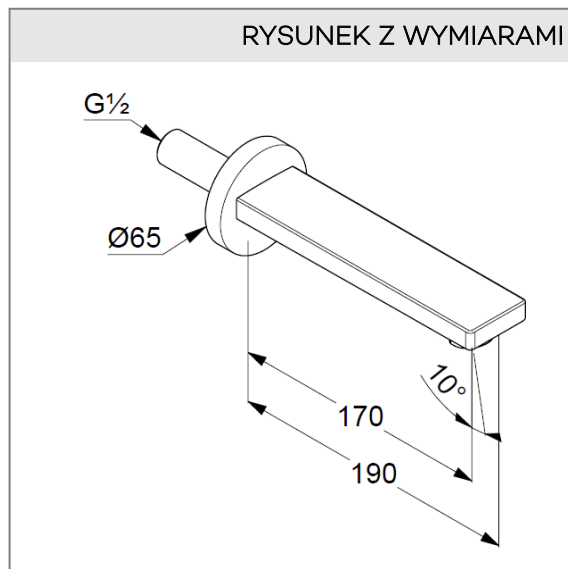

KLUDI ZENTA SL

wylewka wannowa DN 15

Nr artykułu:

48 600 05

Powierzchnia: 05 chrom

Opis produktu:

wylewka wannowa
wysięg wylewki 170 mm
montaż naścienny
perlator M 24 x 1
przepływ wody 28 l/min przy ciśnieniu 3 bar
wylewka stała
przyłącze gwintowane G 1/2
z rozetką maskującą

ZDJĘCIE PRODUKTU

RYСУNEK Z WYMIARAMI

DIAGRAM PRZEPŁYWU