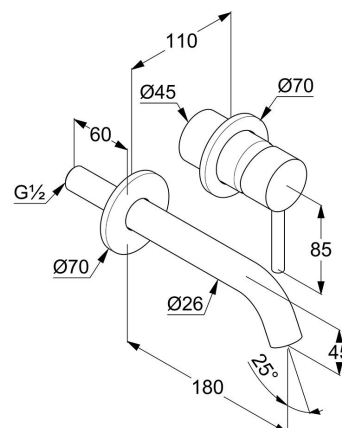

KLUDI BOZZ

jednouchwyłtowa bateria umywalkowa DN 15

Nr artykułu:

38 244 39 76

Powierzchnia:

czarny mat

Opis produktu:

ścienna bateria umywalkowa
zestaw elementów natynkowych
uchwył prosty
przepływ wody 5 l/min przy ciśnieniu 3 bar
perlator s-pointer Caché M 24 x 1
rozety o średnicy 70 mm
wysięg wylewki 180 mm
do elementu podtynkowego 38 243

Produkt uzupełniający:

element podtynkowy DN 15
38 243
do ściennej baterii umywalkowej

ZDJĘCIE PRODUKTU

RYСУNEK Z WYMIARAMI

DIAGRAM PRZEPŁYWU