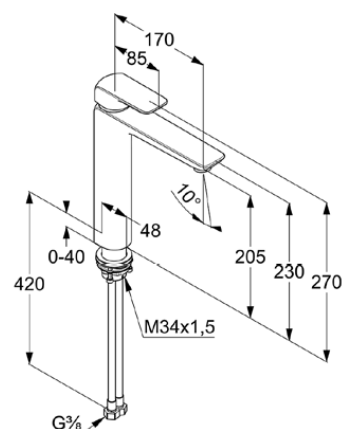

### Opis produktu:

uchwyt prosty

montaż jednootworowy

przepływ wody 5 l/min przy ciśnieniu 3 bar

perlator s-pointer Eco PCA M 24 x 1

głowica ceramiczna z ogranicznikiem

wypływu gorącej wody

bez zestawu odpływowego

system szybkiego montaż

elastyczne wężyki ciśnieniowe G 3/8

wysokość wylewki 205 mm

## ZDJĘCIE PRODUKTU

## RYСУNEK Z WYMIARAMI