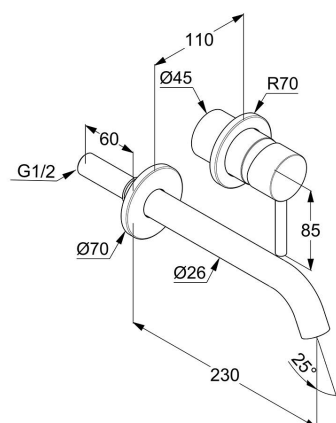

KLUDI BOZZ

jednouchwytowa bateria umywalkowa DN 15

Nr artykułu:

38245N076

Powierzchnia:

złoty szczotkowany

Opis produktu:

ścienna bateria umywalkowa
zestaw elementów natynkowych uchwyt
prosty
przepływ wody 5 l/min przy ciśnieniu 3 bar
perlator s-pointer Caché M 24 x 1
rozety o średnicy 70 mm
wysięg wylewki 230 mm
do elementu podtynkowego 38 243

Produkt uzupełniający:

element podtynkowy DN 15

38 243

do ściennej baterii umywalkowej

ZDJĘCIE PRODUKTU

RYСУNEK Z WYMIARAMI

DIAGRAM PRZEPIYWU