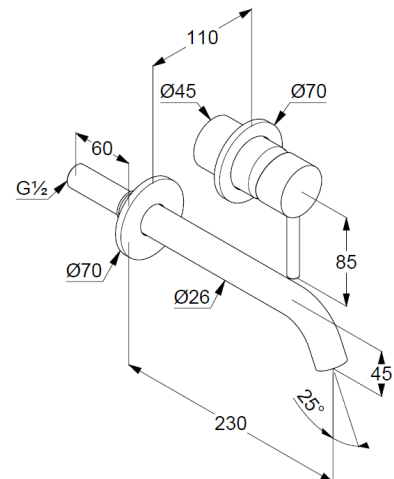

KLUDI BOZZ

настенный смеситель для умывальника

№ артикула:

382455376

Поверхность:

белый матовый

Описание продукта:

внешняя монтажная часть
литой рычаг
расход воды 5 л/мин при давлении 3 бара
аэратор s-pointer Caché M 24 x 1
диаметр отражателей 70 мм
длина излива 230 мм
для внутренней части 38243

Дополнительный продукт:

внутренняя часть
настенного смесителя для умывальника
арт. 38243

ФОТО

РАЗМЕРЫ

ГРАФИК РАСХОДА ВОДЫ