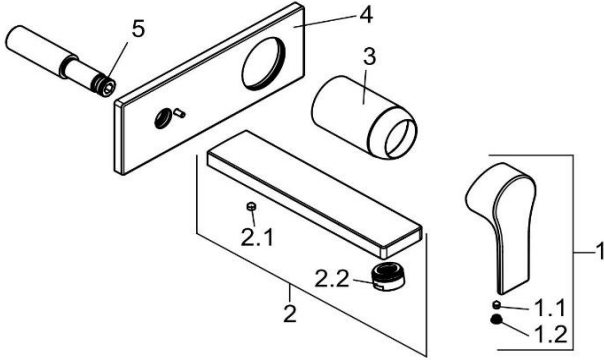

KLUDI ZENTA SL

482470565		Unterputz-Waschtisch-Zweiloch-Wand- Einhandmischer	concealed two hole wall mounted basin mixer
1	7366305-00	HEBEL ZENTA SL	LEVER ZENTA SL
1.1	92204601-00	GEWINDESTIFT	GRUB SCREW
1.2	93019705-00	STOPFEN	PLUG
2	7366905-00	AUSLAUF	SPOUT
2.1	91700200-00	GEWINDESTIFT	GRUB SCREW
2.2	7300405-00	STRAHLREGLER	AERATOR
3	92066705-00	ABDECKHÜLSE	COVER SLEEVE
4	7367005-00	ROSETTE	ESCUTCHEON
5	82520311-00	O - RING	O-RING