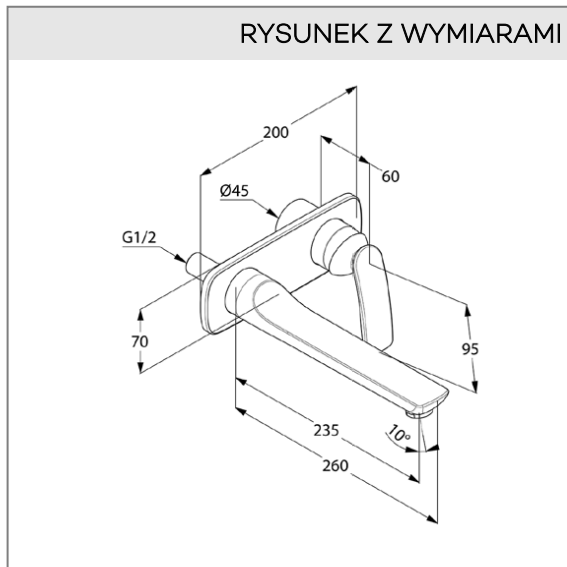

KLUDI BALANCE

ścienna bateria umywalkowa

Nr artykułu:

52 247 05 75

Powierzchnia:

chrom

Opis produktu:

ścienna bateria umywalkowa
zestaw elementów natynkowych
uchwyt prosty
przepływ wody 5 l/min przy ciśnieniu 3 bar
perlator s-pointer Eco PCA M 24 x 1
wysięg wylewki 235 mm
do elementu podtynkowego 38 243

Produkt uzupełniający:

38 243

element podtynkowy DN 15

do ściennej baterii umywalkowej

ZDJĘCIE PRODUKTU

RYСУNEK Z WYMIARAMI

DIAGRAM PRZEPŁYWU