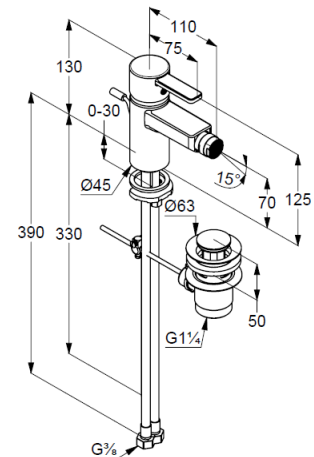

KLUDI ZENTA

jednouchwytywa bateria bidetowa

Nr artykułu:

38 530 05 75

Powierzchnia:

chrom

Opis produktu:

jednouchwytywa bateria bidetowa
 uchwyt prosty
 montaż jednootworowy
 przepływ wody 7,2 l/min przy ciśnieniu 3 bar
 przegub kulowy, perlator kaskadowy M 24 x 1
 głowica ceramiczna z ogranicznikiem wypływu
 gorącej wody
 zestaw odpływowy G 1 1/4
 system szybkiego montażu
 elastyczne wężyki ciśnieniowe G 3/8

ZDJĘCIE PRODUKTU

RYСУNEK Z WYMIARAMI

DIAGRAM PRZEPŁYWU