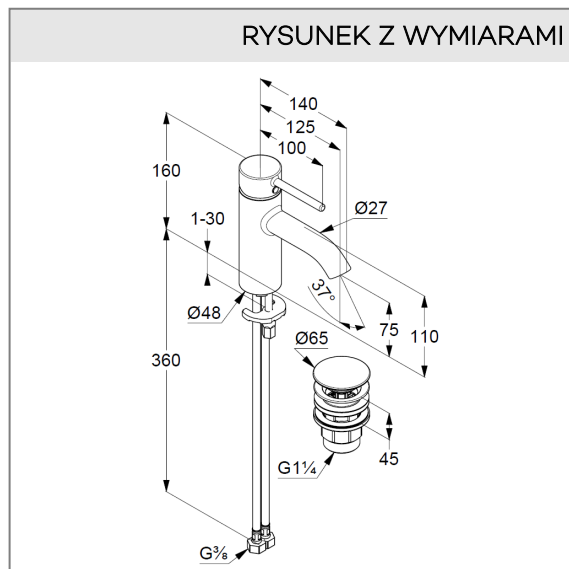

uchwyt prosty

montaż jednootworowy

przepływ wody 5 l/min przy ciśnieniu 3 bar

perlator s-pointer Caché M 18,5 x 1

głowica ceramiczna z ogranicznikiem wypływu

gorącej wody

elastyczne wężyki ciśnieniowe G 3/8

system szybkiego montażu

zamykany zawór spustowy typu PUSH-OPEN

wysokość wylewki 75 mm

ZDJĘCIE PRODUKTU

RYSUNEK Z WYMIARAMI

DIAGRAM PRZEPŁYWU