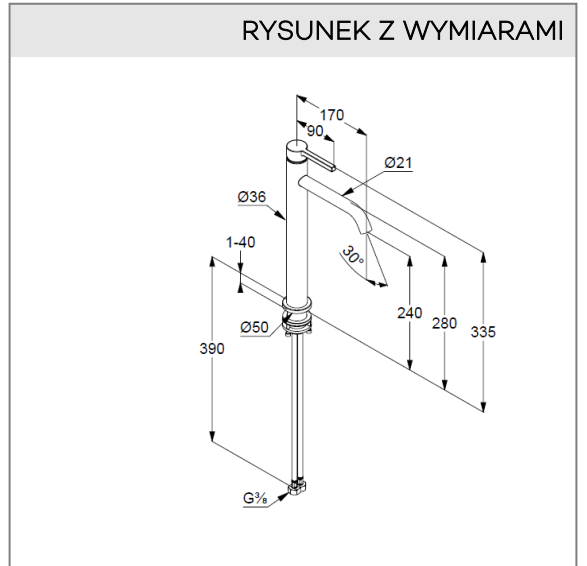

KLUDI NOVA FONTE PURA

jednouchwytowa bateria umywalkowa 240

Nr artykułu:

202980315

Powierzchnia:

Morski mat

Opis produktu:

jednouchwytowa bateria umywalkowa 240
uchwyt prosty
montaż jednootworowy
przepływ wody 4,5 l/min przy ciśnieniu 3 bar
perlator s-pointer Caché M 18,5 x 1
bez zestawu spustowego
elastyczne wężyki ciśnieniowe G 3/8
zestaw elementów mocujących
wysokość wylewki 240 mm

ZDJĘCIE PRODUKTU

RYSunEK Z WYMIARAMI

DIAGRAM PRZEPLYWU