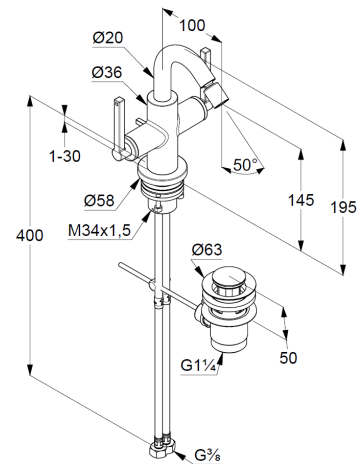

KLUDI NOVA FONTE PURISTIC
Nr artykułu:

203133915

Powierzchnia:

czarny mat

Opis produktu:

bateria bidetowa DN 15
 montaż jednootworowy
 uchwyty proste
 głowice ceramiczne 90° Soft-Start
 perlator laminarny Eco PCA M 18,5 x 1
 z przegubem kulowym
 przepływ wody 6 l/min przy ciśnieniu 3 bar
 zestaw odpływowy G 1 1/4 wykonany z metalu
 elastyczne wężyki ciśnieniowe G 3/8
 zestaw elementów mocujących
 wysokość wylewki 145 mm

ZDJECIE PRODUKTU

RYСУNEK Z WYMIARAMI

DIAGRAM PRZEPEŁYWU
