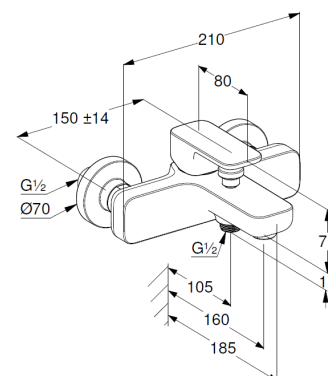

uchwyt prosty

montaż naścienny

wanna: przepływ wody 20 l/min przy ciśnieniu 3 bar

natrysk: przepływ wody 18 l/min przy ciśnieniu 3 bar

perlator M 24 x 1

głowica ceramiczna z ogranicznikiem wypływu

gorącej wody

automat. przełącznik natrysk/wanna

odprowadzenie natrysku G 1/2

zawór zwrotny

przyłącza mimośrodowe G 1/2 x G 3/4

**ZDJĘCIE PRODUKTU****RYСУNEK Z WYMIARAMI****DIAGRAM PRZEPEŁYWU**