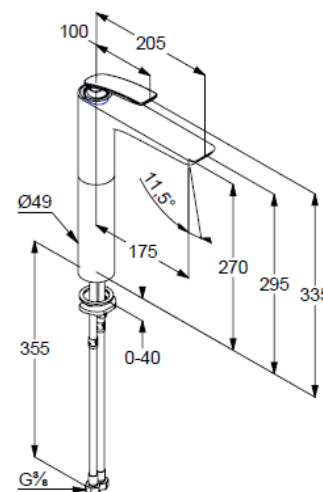

uchwyt prosty

montaż jednootworowy

przepływ wody 5 l/min przy ciśnieniu 3 bar

perlator s-pointer Caché laminarny M 24 x 1

ogranicznik wypływu wody 8 l/min

głowica ceramiczna z ogranicznikiem wypływu

gorącej wody

bez zestawu odpływowego

system szybkiego montażu

elastyczne wężyki ciśnieniowe G 3/8

I grupa akustyczna

wysokość wylewki 270 mm

ZDJĘCIE PRODUKTU

RYSUNEK Z WYMIARAMI

DIAGRAM PRZEPŁYWU