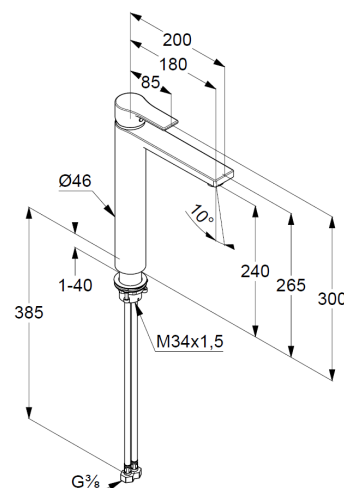

uchwyt prosty

montaż jednootworowy

głowica ceramiczna z ogranicznikiem wypływu

gorącej wody

perlator M 24 x 1

przepływ wody 7 l/min przy ciśnieniu 3 bar

bez zestawu odpływowego

elastyczne wężyki ciśnieniowe G 3/8

system szybkiego montażu

wysokość wylewki 240 mm

ZDJĘCIE PRODUKTU

RYСУNEK Z WYMIARAMI

DIAGRAM PRZEPŁYWU