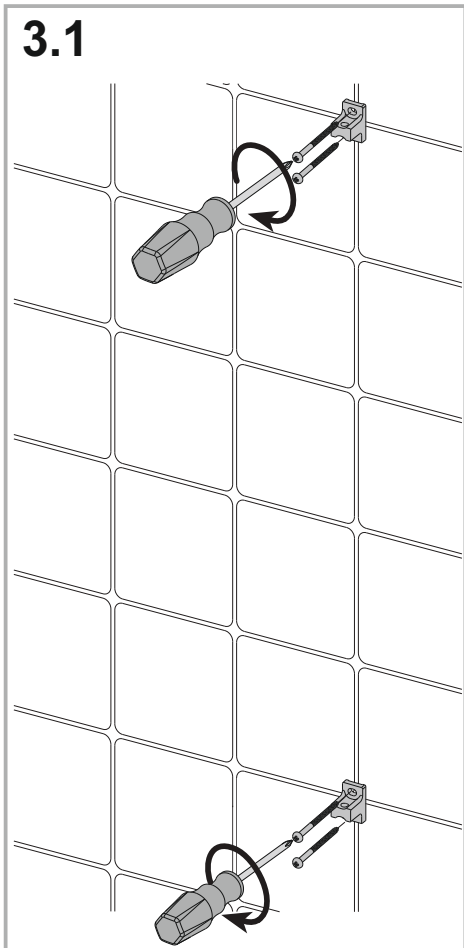

51585 XX0900
51587 XX0000
51587 XX0900

Brausestange

Hand shower sliding rail

Barra de ducha

Barre de douche

Asta saliscendi per doccia

Douchestang

душевая штанга