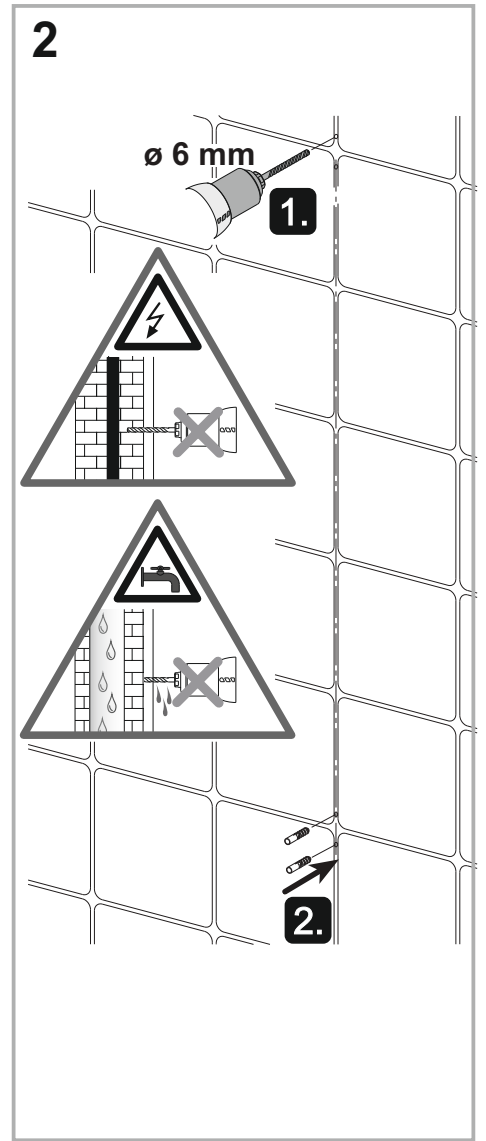

51585 XX0900
51587 XX0000
51587 XX0900

Brausestange

Hand shower sliding rail

Barra de ducha

Barre de douche

Asta saliscendi per doccia

Douchestang

душевая штанга