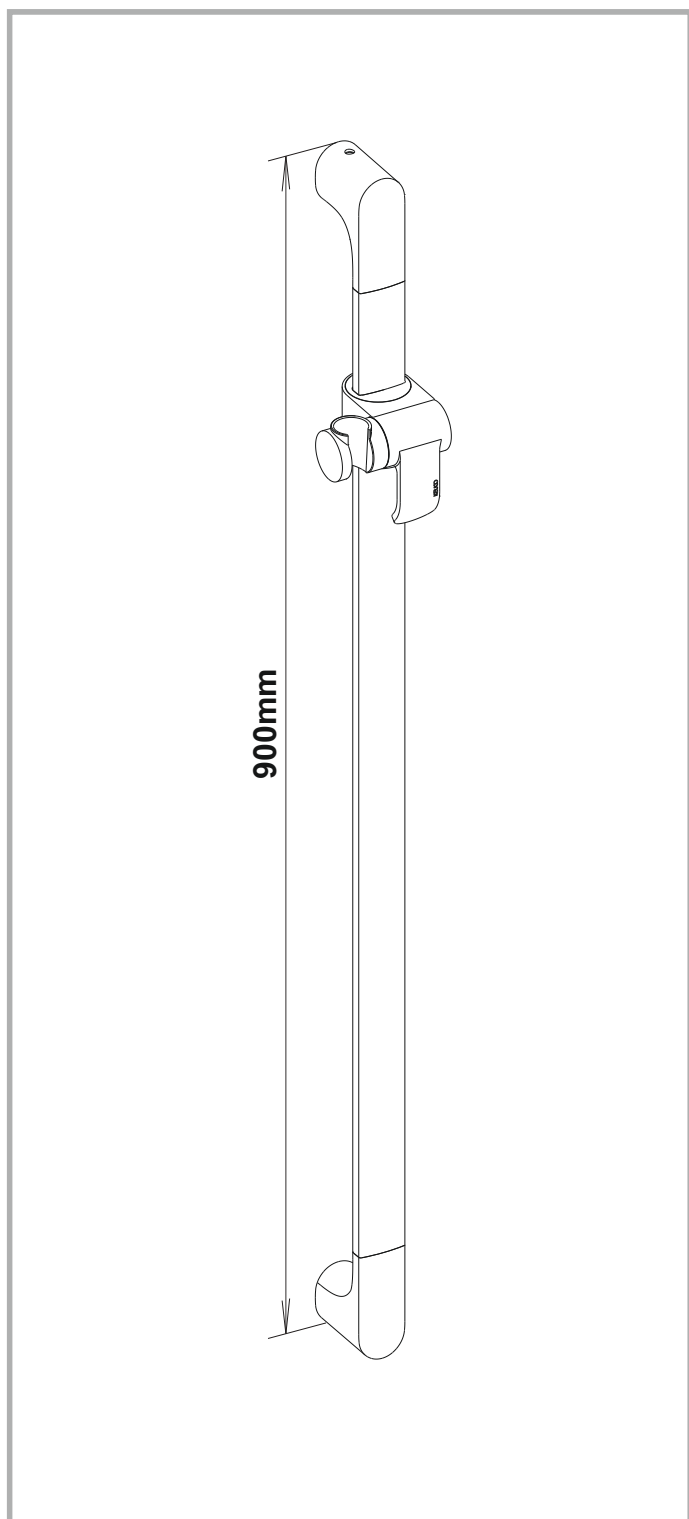

51585 XX0900
51587 XX0000
51587 XX0900

Brausestange

Hand shower sliding rail

Barra de ducha

Barre de douche

Asta saliscendi per doccia

Douchestang

душевая штанга