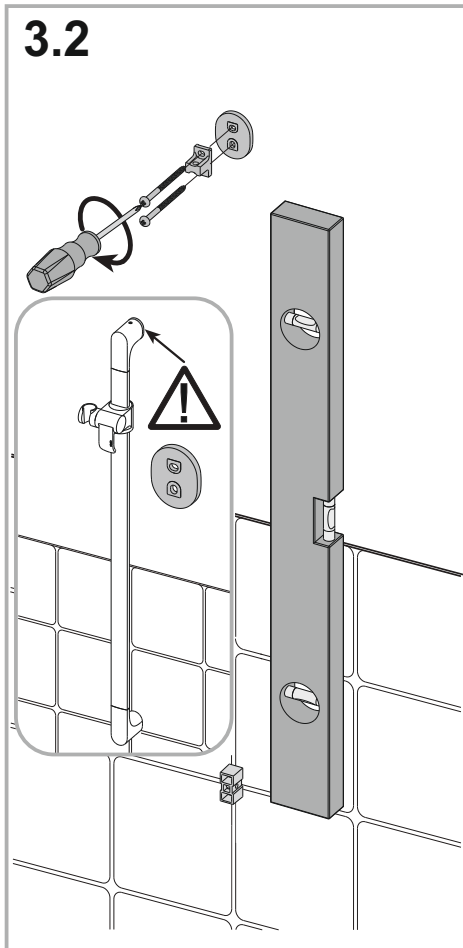

51585 XX0900
51587 XX0000
51587 XX0900

Brausestange

Hand shower sliding rail

Barra de ducha

Barre de douche

Asta saliscendi per doccia

Douchestang

душевая штанга