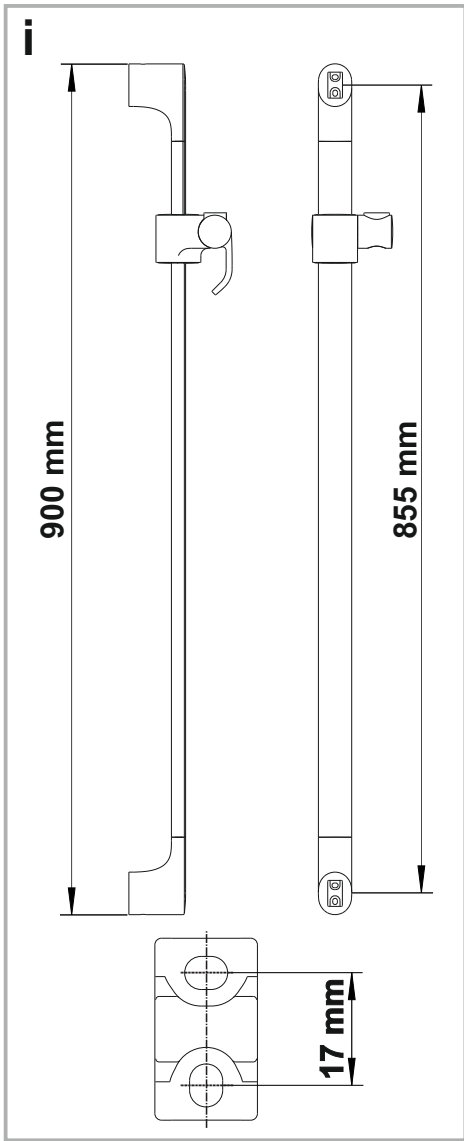

51585 XX0900
51587 XX0000
51587 XX0900

Brausestange

Hand shower sliding rail

Barra de ducha

Barre de douche

Asta saliscendi per doccia

Douchestang

душевая штанга