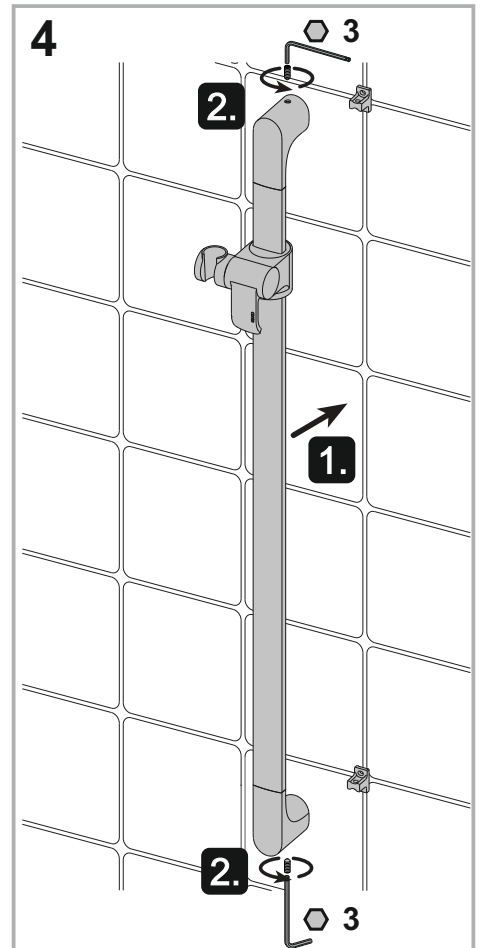

51585 XX0900
51587 XX0000
51587 XX0900

Brausestange

Hand shower sliding rail

Barra de ducha

Barre de douche

Asta saliscendi per doccia

Douchestang

душевая штанга