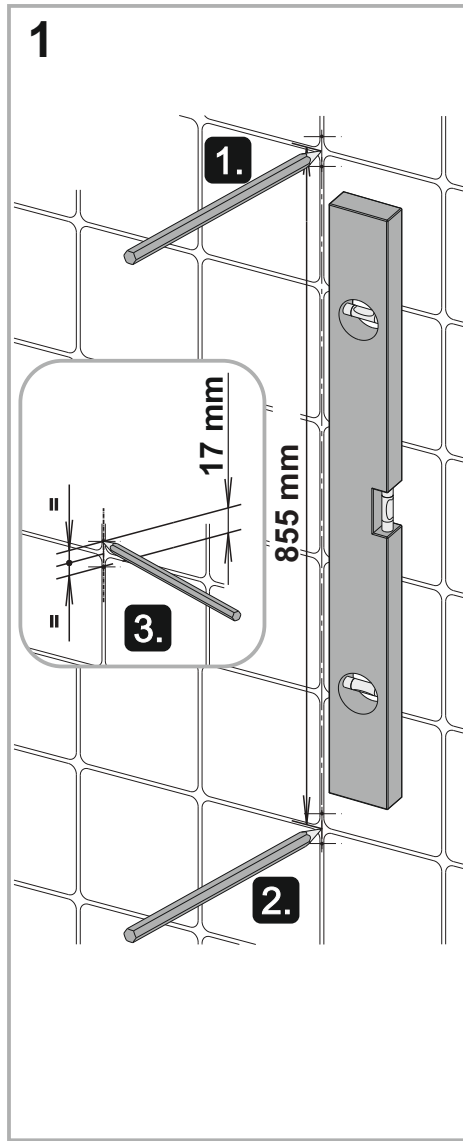

51585 XX0900
51587 XX0000
51587 XX0900

Brausestange

Hand shower sliding rail

Barra de ducha

Barre de douche

Asta saliscendi per doccia

Douchestang

душевая штанга