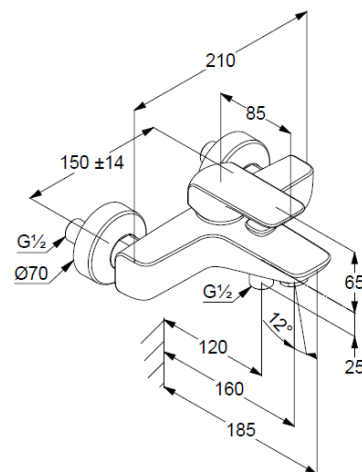

uchwyt prosty

montaż naścienny

głowica ceramiczna z ogranicznikiem wypływu

gorącej wody

perlator s-pointer M 24 x 1

wanna: przepływ wody 20 l/min przy ciśnieniu 3 bar

natrysk: przepływ wody 24 l/min przy ciśnieniu 3 bar

automat. przełącznik natrysk/wanna

zawór zwrotny

odprowadzenie natrysku G 1/2

przyłącza mimośrodowe

ZDJĘCIE PRODUKTU

RYСУNEK Z WYMIARAMI

DIAGRAM PRZEPEŁYWU