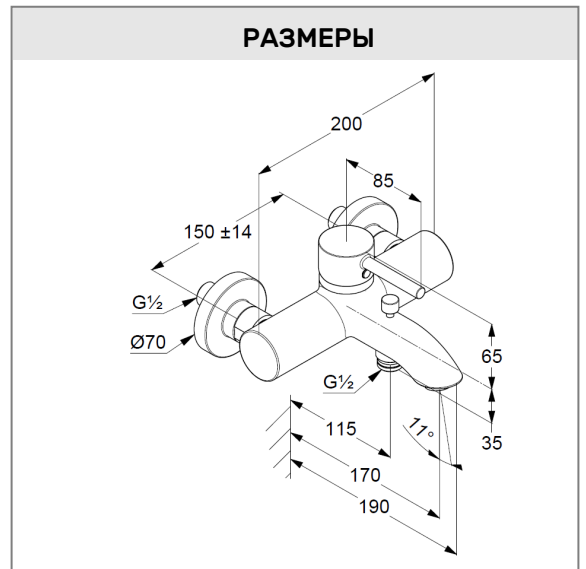

**KLUDI BOZZ**  
**однорычажный смеситель**  
**для ванны и душа**

**№ артикула:**

386915376

**Поверхность:**

белый матовый

**Описание:**

однорычажный смеситель  
 для ванны и душа  
 литой рычаг  
 настенный монтаж  
 аэратор M 24 x 1  
 расход воды 22 л/мин  
 при давлении 3 бара  
 керамический картридж  
 с ограничителем горячей воды  
 автом. переключатель душ/ванна  
 клапан защиты от обратного потока  
 отвод для душа G 1/2  
 эксцентрики G 1/2 x G 3/4

**ФОТО**

**РАЗМЕРЫ**

**ГРАФИК РАСХОДА ВОДЫ**