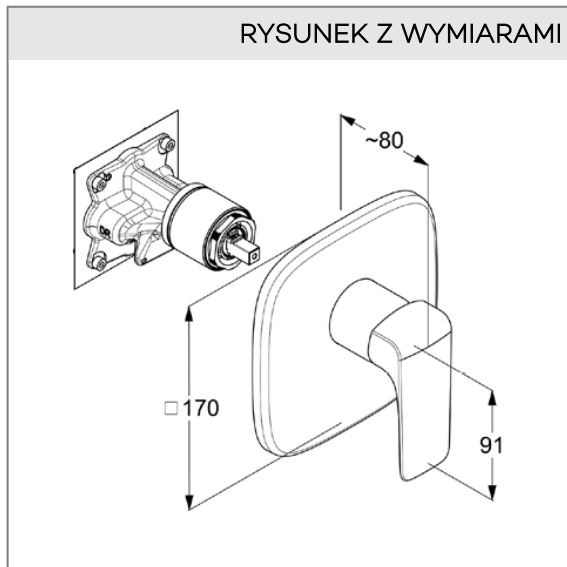

uchwyt prosty

montaż naścienny

głowica ceramiczna z ogranicznikiem

wypływu gorącej wody

przepływ wody 25 l/min przy ciśnieniu 3 bar

do elementu podtynkowego 88 011

Produkt uzupełniający:

88 011

KLUDI FLEXX.BOXX

element podtynkowy DN 20

ZDJĘCIE PRODUKTU

RYСУNEK Z WYMIARAMI

DIAGRAM PRZEPEŁYWU