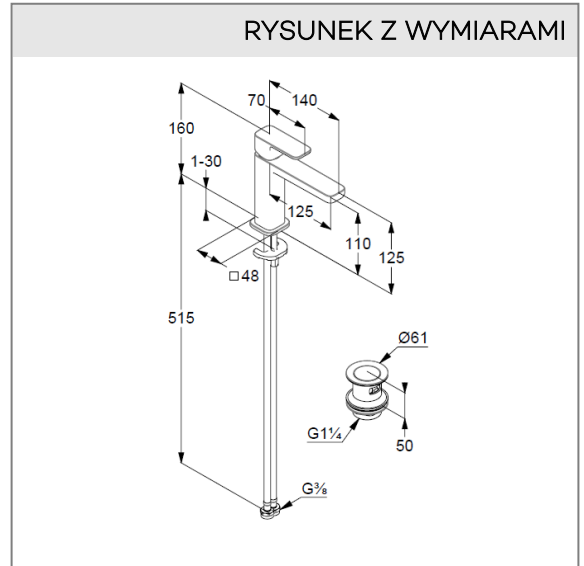

KLUDI-RENON

jednouchwytowa bateria umywalkowa 110

Nr artykułu:

422883975

Powierzchnia:

czarny mat

Opis produktu:

jednouchwytowa bateria umywalkowa 110 DN 15
 uchwyt prosty
 montaż jednootworowy
 przepływ wody 4,5 l/min przy ciśnieniu 3 bar
 perlator Caché M 18,5 x 1
 głowica ceramiczna z ogranicznikiem wypływu
 gorącej wody
 system szybkiego montażu
 elastyczne wężyki ciśnieniowe G 3/8
 zestaw odpływowy PUSH-OPEN
 wysokość wylewki 110 mm

ZDJĘCIE PRODUKTU

RYСУNEK Z WYMIARAMI

Diagram przepływu