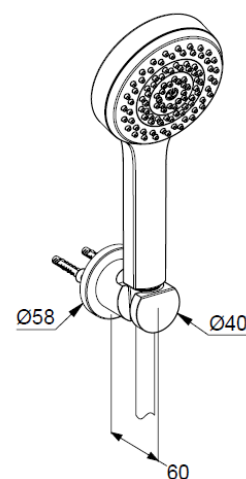

KLUDI DIVE

zestaw wannowo-natryskowy 1S

Nr artykułu:

6885005-00

Powierzchnia:

chrom

Opis produktu:

zestaw wannowo-natryskowy 1S
 montaż naścienny
 rączka natrysku KLUDI sDIVE 1S
 strumień deszczowy
 przepływ wody 15 l/min przy ciśnieniu w sieci 3 bar
 (z możliwością ograniczenia przepływu wody do 9 l/min)
 z systemem szybkiego usuwania kamienia wapiennego
 wąż natryskowy KLUDI SUPARAFLEX
 obustronnie odporny na skręcanie
 G 1/2 x G 1/2 x 1250 mm
 osłona z tworzywa sztucznego
 z nakrętkami stożkowymi
 ścienny uchwyt natryskowy
 sitko wychwytyjące zanieczyszczenia
 ze śrubami i kołkami rozporowym

ZDJĘCIE PRODUKTU

RYSUNEK Z WYMIARAMI

DIAGRAM PRZEPŁYWU