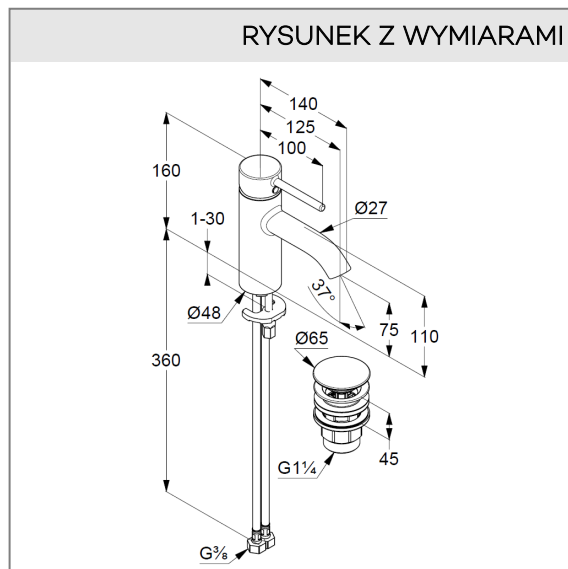

uchwyt prosty

montaż jednootworowy

przepływ wody 5 l/min przy ciśnieniu 3 bar

perlator s-pointer Caché M 18,5 x 1

głowica ceramiczna z ogranicznikiem wypływu

gorącej wody

elastyczne wężyki ciśnieniowe G 3/8

system szybkiego montażu

zamykany zawór spustowy typu PUSH-OPEN

wysokość wylewki 75 mm

ZDJĘCIE PRODUKTU

RYSUNEK Z WYMIARAMI

DIAGRAM PRZEPŁYWU