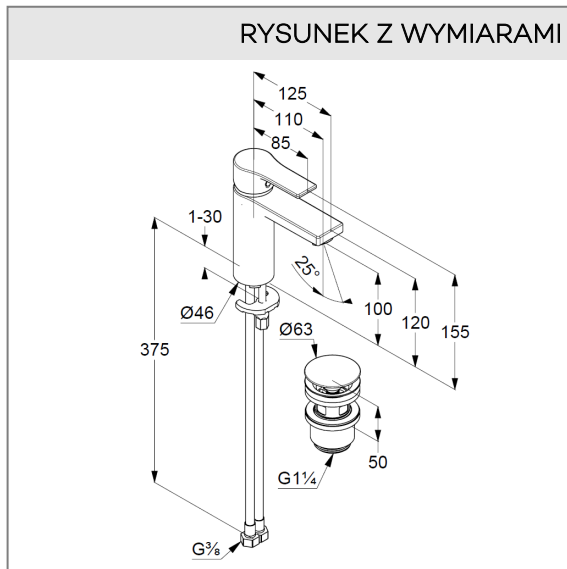

głowica ceramiczna z ogranicznikiem wypływu

gorącej wody

perlator M 24 x 1

przepływ wody 5 l/min przy ciśnieniu 3 bar

zamykany zawór spustowy typu PUSH-OPEN

elastyczne wężyki ciśnieniowe G 3/8

system szybkiego montażu

ZDJĘCIE PRODUKTU

RYSUNEK Z WYMIARAMI

DIAGRAM PRZEPŁYWU