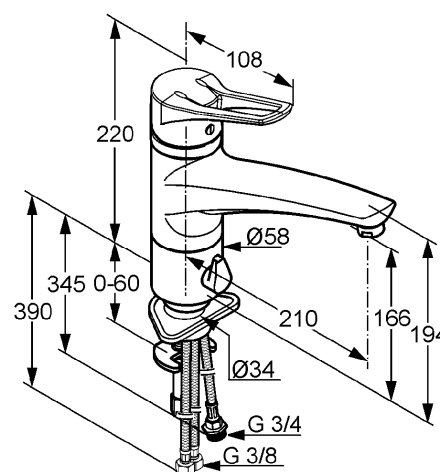

Produkt: **KLUDI MX**
jednouchwytywa bateria kuchenna Multi DN 10

Numer artykułu: **39 906 05 62**

Powierzchnia: **05 - chrom**

Opis produktu:

uchwyt kabłąkowy
montaż jednootworowy
klasa przepływu A
perlator kaskadowy M 24 x 1
głowica ceramiczna z ogranicznikiem wypływu gorącej wody
obrotowa wylewka (360°)
system szybkiego montażu
przyłącze do pralki lub zmywarki
elastyczne wężyki ciśnieniowe G 3/8
I grupa akustyczna

Informacje dodatkowe:

Klasa przepływu A:
przepływ wody maksymalnie do 15 l/min. przy ciśnieniu w sieci 3 bar

I grupa akustyczna:
maksymalnie do 20 dB przy ciśnieniu w sieci 3 bar

Zdjęcie produktu

Rysunek