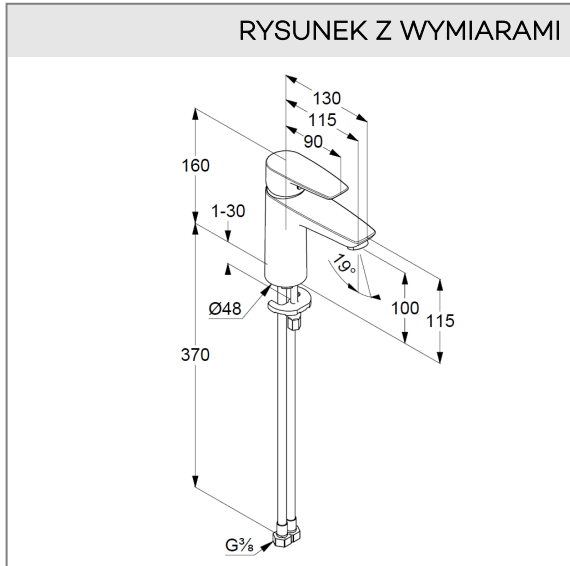

**KLUDI PURE&SOLID**

jednouchwytowa bateria umywalkowa 100 DN 15

**Nr artykułu:**

342920575

**Powierzchnia:**

chrom

**Opis produktu:**

uchwyt prosty  
 montaż jednootworowy  
 przepływ wody 5 l/min przy ciśnieniu 3 bar  
 perlator M 24 x 1  
 głowica ceramiczna z ogranicznikiem wypływu  
 gorącej wody  
 zestaw odpływowy G 1 1/4  
 elastyczne wężyki ciśnieniowe G 3/8  
 system szybkiego montażu

ZDJĘCIE PRODUKTU

RYСУNEK Z WYMIARAMI

DIAGRAM PRZEPŁYWU