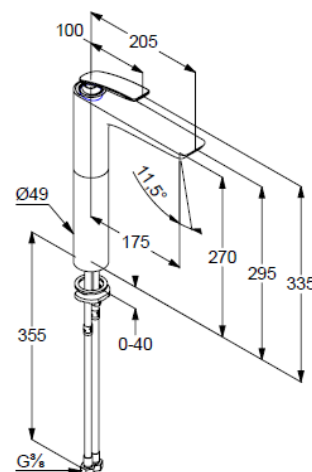

uchwyt prosty

montaż jednootworowy

przepływ wody 5 l/min przy ciśnieniu 3 bar

perlator s-pointer Caché laminarny M 24 x 1

ogranicznik wypływu wody 8 l/min

głowica ceramiczna z ogranicznikiem wypływu

gorącej wody

bez zestawu odpływowego

system szybkiego montażu

elastyczne wężyki ciśnieniowe G 3/8

I grupa akustyczna

wysokość wylewki 270 mm

ZDJĘCIE PRODUKTU

RYСУNEK Z WYMIARAMI

DIAGRAM PRZEPŁYWU