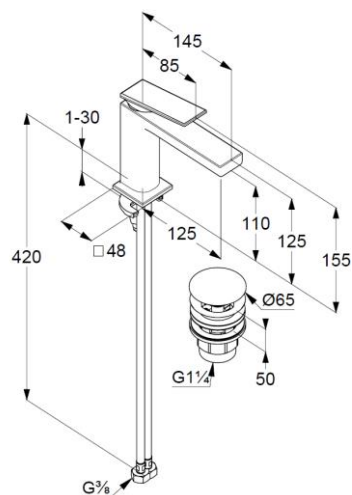

KARTA TECHNICZNA

KLUDI-DECUS

jednouchwytkowa bateria umywalkowa 110
DN 15

Nr artykułu: 542885375

Powierzchnia:

53 biały mat

Opis produktu:

jednouchwytkowa bateria umywalkowa 110 DN 15
uchwyt prosty
montaż jednotworowy
przepływ wody 4,5 l/min przy ciśnieniu 3 bar
perlator s-pointer Caché M 18,5 x 1
głowica ceramiczna z ogranicznikiem wypływu
gorącej wody
system szybkiego montażu
elastyczne wężyki ciśnieniowe G 3/8
zestaw odpływowy PUSH-OPEN
wysokość wylewki 110 mm

ZDJĘCIE PRODUKTU

RYСУNEK Z WYMIARAMI

DIAGRAM PRZEPŁYWU