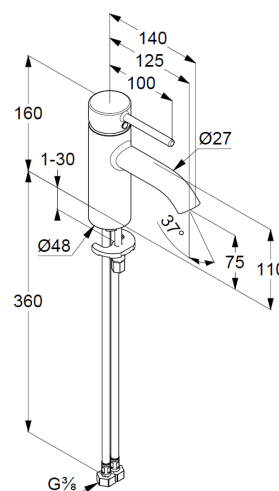

uchwyt prosty

montaż jednootworowy

przepływ wody 5 l/min przy ciśnieniu 3 bar

perlator s-pointer Caché M 18,5 x 1

główka ceramiczna z ogranicznikiem wypływu

gorącej wody

elastyczne wężyki ciśnieniowe G 3/8

system szybkiego montażu

bez zestawu odpływowego

wysokość wylewki 75 mm

ZDJĘCIE PRODUKTU

RYСУNEK Z WYMIARAMI

DIAGRAM PRZEPŁYWU