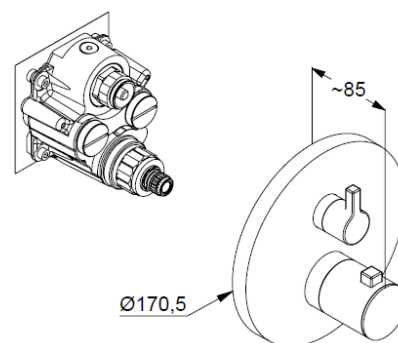

Produkt uzupełniający:

88 011

KLUDI FLEXX.BOXX

element podtynkowy DN 20

ZDJĘCIE PRODUKTU

RYSUNEK Z WYMIARAMI

DIAGRAM PRZEPŁYWU