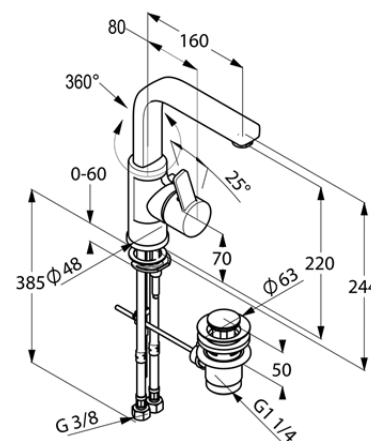

Produkt: **KLUDI ZENTA**  
jednouchwytywa bateria umywalkowa DN 10

Numer artykułu: **42 025 05 75**

Powierzchnia: **chrom**

Opis produktu:

uchwyt prosty  
montaż jednootworowy  
klasa przepływu Z  
perlator s-pointer Eco M 24 x 1  
głowica ceramiczna z ogranicznikiem wypływu  
gorącej wody  
obrotowa wylewka (360°)  
zestaw odpływowy G 1 1/4  
system szybkiego montażu  
elastyczne wężyki ciśnieniowe G 3/8

Informacje dodatkowe:

Klasa przepływu Z:  
przepływ wody maksymalnie do 9 l/min. przy ciśnieniu w sieci 3 bar

Zdjęcie produktu

Rysunek

Diagram przepływu