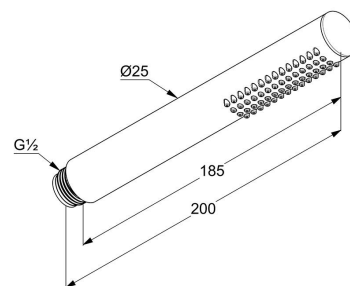

KLUDI NOVA FONTE

rączka natrysku 1S

Nr artykułu:

3912005-00

Powierzchnia:

chrom

Opis produktu:

rączka natrysku 1S DN 15

strumień deszczowy

przepływ wody 11 l/min przy ciśnieniu 3 bar

z systemem szybkiego usuwania kamienia wapiennego

ZDJĘCIE PRODUKTU

RYSUNEK Z WYMIARAMI

DIAGRAM PRZEPŁYWU