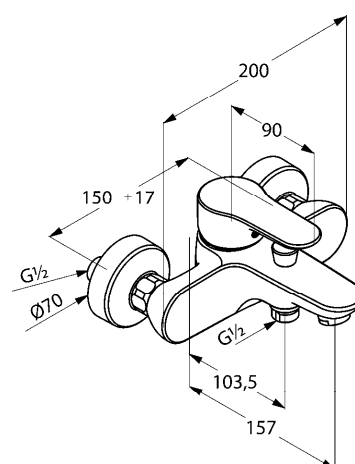

Produkt: **KLUDI OBJEKTA**
jednouchwytywa bateria wannowo-natryskowa DN 15

Numer artykułu: **32 653 05 75**

Powierzchnia: **05 – chrom**

Opis produktu:

uchwyt prosty
montaż naścienny
klasa przepływu CB
perlator s-pointer M 24 x 1
głowica ceramiczna z ogranicznikiem wypływu gorącej wody
zawór zwrotny
odprowadzenie natrysku G 1/2
automat. przełącznik natrysk/wanna
przyłącza mimośrodowe
bez zestawu natryskowego
I grupa akustyczna

Informacje dodatkowe:

Klasa przepływu CB:
przepływ wody maksymalnie do 30 l/min. przy ciśnieniu w sieci 3 bar
np. dla wylewki wannowej
przepływ wody maksymalnie do 25 l/min. przy ciśnieniu w sieci 3 bar
np. dla rączki natryskowej

I grupa akustyczna:
maksymalnie do 20 dB przy ciśnieniu w sieci 3 bar

Zdjęcie produktu

Rysunek