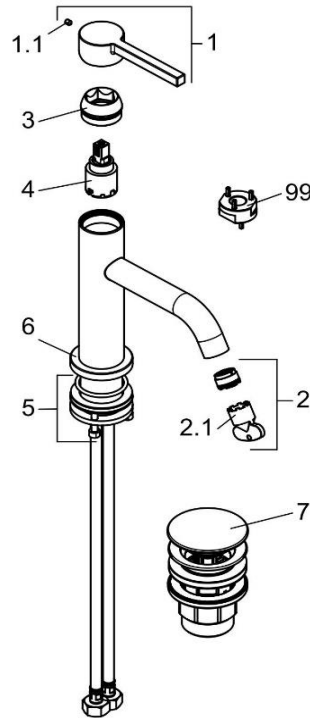

KLUDI NOVA FONTE PURA

202660515		Waschtisch-Einhandmischer DN 15	single lever basin mixer DN 15
1	7392005-00	HEBEL NOVA FONTE PURA	LEVER NOVA FONTE PURA
1.1	92105035-00	GEWINDESTIFT	GRUB SCREW
2	7509300-00	STRAHLREGLER	AERATOR
2.1	93104000-00	STRAHLREGLERSCHLÜSSEL	WRENCH FOR AERATOR
3	92071305-00	ABDECKSCHRAUBE	COVER SCREW
4	7486800-00	STEUEREINHEIT	CERAMIC CARTRIDGE
5	7396600-00	BEFESTIGUNGSSATZ	MOUNTING KIT
6	7396505-00	ROSETTE	ESCUTCHEON
7	1042605-00	PUSH OPEN VENTIL	PUSH OPEN VALVE
99	92916500-00	SPANNSCHRAUBENSCHLÜSSEL	WRENCH FOR FASTENING SCREW