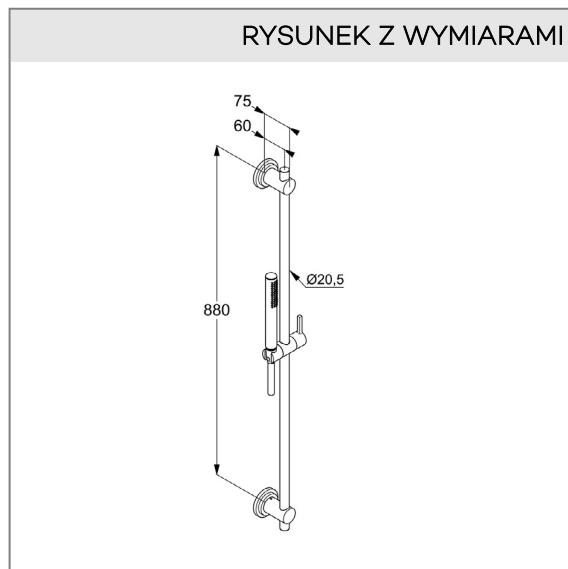

L = 900 mm

pręt ścienny - metalowy

suwak z regulacją w pionie i w poziomie

rączka natrysku DN 15

strumień deszczowy

przepływ wody 11 l/min przy ciśnieniu 3 bar

z systemem szybkiego usuwania kamienia wapiennego

sitko wychwytyjące zanieczyszczenia

wąż natryskowy KLUDI SUPARAFLEX SILVER obustronnie

odporny na skręcanie

G 1/2 x G 1/2 x 1600 mm

osłona z tworzywa sztucznego

z nakrętkami stożkowymi

ze śrubami i kołkami rozporowymi

dopasowania do wywierconych już otworów - do 880 mm

ZDJĘCIE PRODUKTU

RYСУNEK Z WYMIARAMI

DIAGRAM PRZEPŁYWU