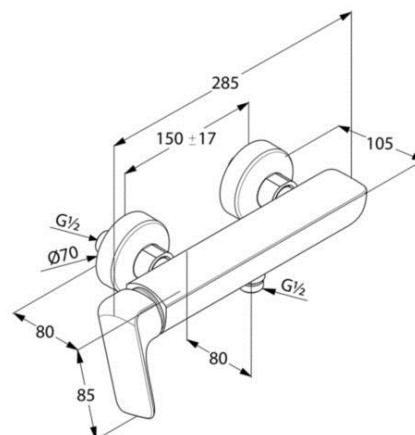

uchwyt prosty

sterowanie boczne

przepływ wody 20 l/min przy ciśnieniu 3 bar

głowica ceramiczna z ogranicznikiem wypływu

gorącej wody

odprowadzenie natrysku G 1/2

zawór zwrotny

przyłącza mimośrodowe

ZDJĘCIE PRODUKTU

RYСУNEK Z WYMIARAMI

DIAGRAM PRZEPŁYWU