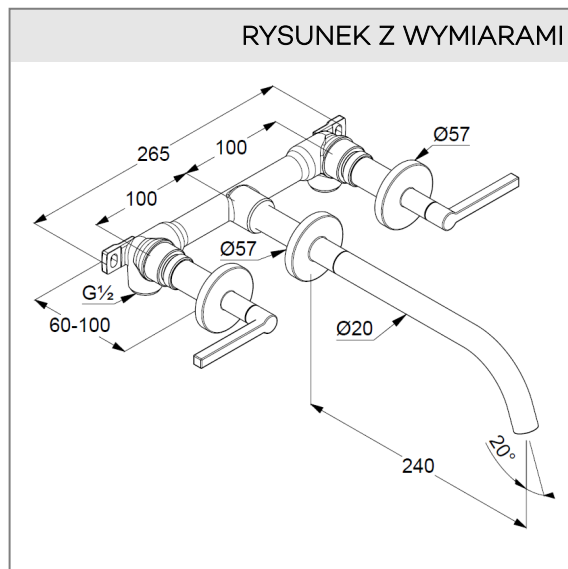

do montażu podtynkowego

uchwyty proste

przepływ wody 5,6 l/min przy ciśnieniu 3 bar

perlator laminarny Eco PCA M 18,5 x 1

głowice ceramiczne 90° Soft-Start

zestaw elementów wewnętrznych i natynkowych

wysięg wylewki 240 mm

ZDJĘCIE PRODUKTU

RYСУNEK Z WYMIARAMI

DIAGRAM PRZEPEŁYWU