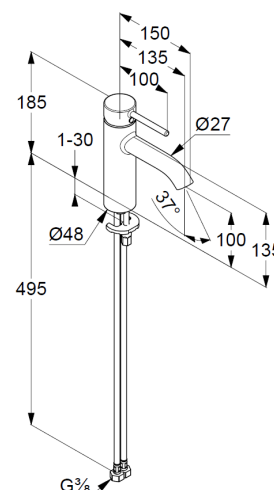

uchwyt prosty

montaż jednootworowy

przepływ wody 5 l/min przy ciśnieniu 3 bar

perlator s-pointer Caché M 18,5 x 1

głowica ceramiczna z ogranicznikiem wypływu

gorącej wody

elastyczne wężyki ciśnieniowe G 3/8

system szybkiego montażu

bez zestawu odpływowego

wysokość wylewki 100 mm

**ZDJĘCIE PRODUKTU**

**RYСУNEK Z WYMIARAMI**

**DIAGRAM PRZEPŁYWU**
