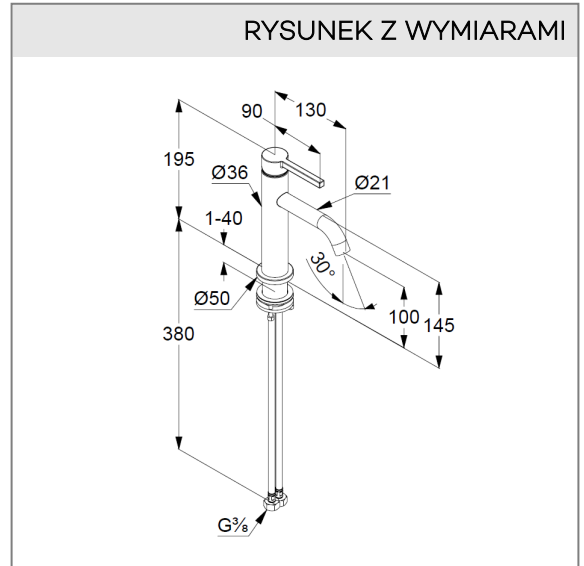

KLUDI NOVA FONTE Pura

jednouchwytowa bateria umywalkowa 100

Nr artykułu

200260215

Powierzchnia:

jasny szary mat

Opis produktu:

jednouchwytowa bateria umywalkowa 100 DN 15
 uchwyt prosty
 montaż jednootworowy
 przepływ wody 4,5 l/min przy ciśnieniu 3 bar
 perlator s-pointer Caché M 18,5 x 1
 elastyczne wężyki ciśnieniowe G 3/8
 zestaw elementów mocujących
 bez zestawu spustowego
 wysokość wylewki 100 mm

ZDJĘCIE PRODUKTU

RYСУNEK Z WYMIARAMI

DIAGRAM PRZEPEŁYWU