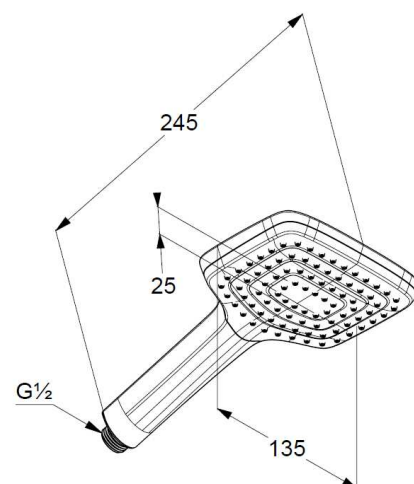

**KLUDI FRESHLINE**

rączka natrysku CL 1S

**Nr artykułu:**

6450005-00WR9

**Powierzchnia:**

O5 chrom

**Opis produktu:**

rączka natrysku CL 1S

strumień deszczowy

przepływ wody 8 l/min przy ciśnieniu 3 bar

z systemem szybkiego usuwania kamienia wapiennego

przyłącze G 1/2

ZDJĘCIE PRODUKTU

RYСУNEK Z WYMIARAMI

DIAGRAM PRZEPŁYWU